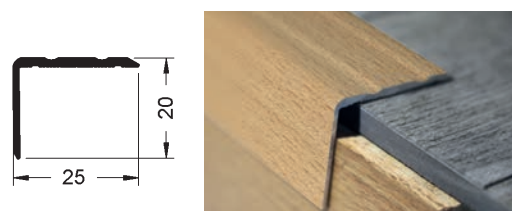

S720 USK Fólie

Úhlový profil se 2 dekorativními drážkami 20 x 24,5 mm, potažený fólií, samolepící s přidavnými drážkami na lepení.