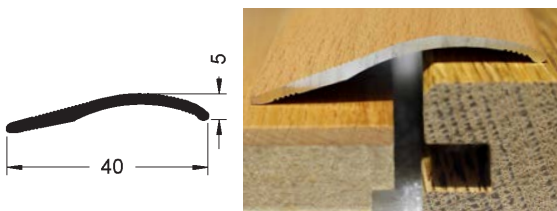

S420 SK Elox

Univerzální přechodový a vyrovnávací profil 40 mm, elox, samolepící s přidavnými drážkami na lepení. Pro vyrovnání výškových rozdílů 0-20 mm.

S720 SK Elox

Úhlový profil se 2 dekorativními drážkami 20 x 25 mm, elox, samolepící s přidavnými drážkami na lepení.

Formát (mm)	0-20 x 40 x 2700				20 x 25 x 2700			
Balení (m)	2,7				2,7			
Nosič	Hliník				Hliník			
Povrchová úprava	Elox				Elox			

Název (dřevina, dekor)	Kód	Dostupnost	Kč/m bez DPH	Kč/ks bez DPH	Kód	Dostupnost	Kč/m bez DPH	Kč/ks bez DPH
Stříbrný	SONS420F4	S	299,00	807,30	SONS720F4	S	250,00	675,00
Zlatý	SONS420F5	O	327,00	882,90	SONS720F5	O	273,00	737,10
Bronzový	SONS420F6	S	315,00	850,50	SONS720F6	S	264,00	712,80
Pískový	SONS420F9	S	316,00	853,20	SONS720F9	S	264,00	712,80
Nerezový	SONS420F2	S	315,00	850,50	SONS720F2	S	264,00	712,80

S420 USK Fólie

Univerzální přechodový a vyrovnávací profil 40 mm, potažený fólií, samolepící s přidavnými drážkami na lepení. Pro vyrovnání výškových rozdílů 0-20 mm.

S720 USK Fólie

Úhlový profil se 2 dekorativními drážkami 20 x 24,5 mm, potažený fólií, samolepící s přidavnými drážkami na lepení.

Formát (mm)	0-20 x 40 x 2700				20 x 25 x 2700			
Balení (m)	2,7				2,7			
Nosič	Hliník				Hliník			
Povrchová úprava	Fólie				Fólie