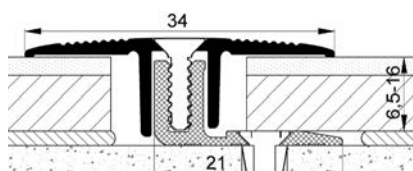

Sonwood Elox přechodový

Přechodový profil 2-dílný pro podlahoviny výšky 6,5-16 mm. Vysoce kvalitní profilový systém za příznivou cenu pro parkety a laminát s mnoha výhodami: zesílené šroubové krytí a univerzální nastavitelnost; atraktivní design a protiskluznost.