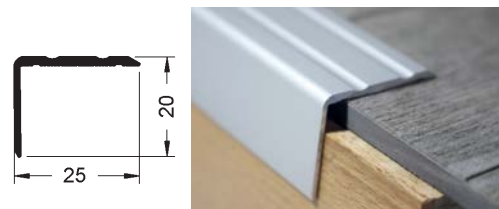

### S420 SK Elox

Univerzální přechodový a vyrovnávací profil 40 mm, elox, samolepící s přidavnými drážkami na lepení. Pro vyrovnání výškových rozdílů 0-20 mm.

### S720 SK Elox

Úhlový profil se 2 dekorativními drážkami 20 x 25 mm, elox, samolepící s přidavnými drážkami na lepení.

|                  |                  |  |  |  |                |  |  |  |
|------------------|------------------|--|--|--|----------------|--|--|--|
| Formát (mm)      | 0-20 x 40 x 2700 |  |  |  | 20 x 25 x 2700 |  |  |  |
| Balení (m)       | 2,7              |  |  |  | 2,7            |  |  |  |
| Nosič            | Hliník           |  |  |  | Hliník         |  |  |  |
| Povrchová úprava | Elox             |  |  |  | Elox           |  |  |  |