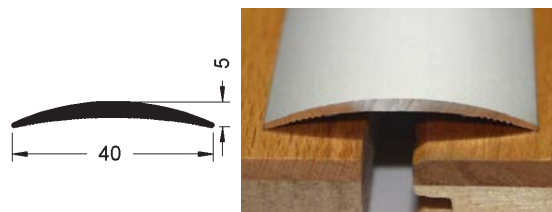

S140 SK Elox

Přechodový profil hladký 40 mm, elox, samolepící s přidavnými drážkami na lepení.

Formát (mm)	4 x 29 x 2700				5 x 40 x 2700			
Balení (m)	2,7				2,7			
Nosič	Hliník				Hliník			
Povrchová úprava	Elox				Elox			
Název (dřevina, dekor)	Kód	Dostupnost	Kč/m bez DPH	Kč/ks bez DPH	Kód	Dostupnost	Kč/m bez DPH	Kč/ks bez DPH
Stříbrný	SONS129F4	S	236,00	637,20	SONS140F4	S	298,00	804,60
Zlatý	SONS129F5	O	258,00	696,60	SONS140F5	O	326,00	880,20
Bronzový	SONS129F6	S	252,00	680,40	SONS140F6	S	318,00	858,60
Pískový	SONS129F9	S	256,00	691,20	SONS140F9	S	314,00	847,80
Nerezový	SONS129F2	S	253,00	683,10	SONS140F2	S	318,00	858,60
Bílá	SONS129FB	S	248,00	669,60	SONS140FB	S	309,00	834,30