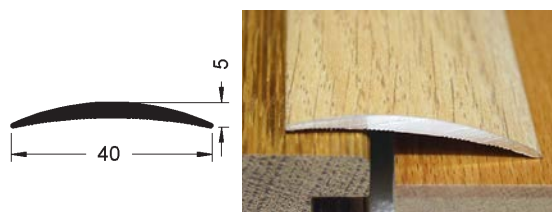

S140 USK Fólie

Přechodový profil hladký 40 mm, potažený fólií, samolepící s přidavnými drážkami na lepení.

Formát (mm)	4 x 29 x 2700				5 x 40 x 2700			
Balení (m)	2,7				2,7			
Nosič	Hliník				Hliník			
Povrchová úprava	Fólie				Fólie			
Název (dřevina, dekor)	Kód	Dostupnost	Kč/m bez DPH	Kč/ks bez DPH	Kód	Dostupnost	Kč/m bez DPH	Kč/ks bez DPH
60 Javor natur	SONS129H60	S	264,00	712,80	SONS140H60	S	330,00	891,00
65 Buk natur	SONS129H65	S	264,00	712,80	SONS140H65	S	330,00	891,00
70 Dub natur	SONS129H70	S	264,00	712,80	SONS140H70	S	330,00	891,00
71 Dub světlý bělený	SONS129H71	S	264,00	712,80	SONS140H71	S	330,00	891,00
72 Dub světle šedý	SONS129H72	S	264,00	712,80	SONS140H72	S	330,00	891,00
73 Dub šedý	SONS129H73	S	264,00	712,80	SONS140H73	S	330,00	891,00
74 Dub běžový	SONS129H74	S	264,00	712,80	SONS140H74	S	330,00	891,00
75 Dub bělený	SONS129H75	S	264,00	712,80	SONS140H75	S	330,00	891,00
80 Ořech	SONS129H80	S	264,00	712,80	SONS140H80	S	330,00	891,00
81 Třešeň	SONS129H81	S	264,00	712,80	SONS140H81	S	330,00	891,00
85 Wenge	SONS129H85	S	264,00	712,80	SONS140H85	S	330,00	891,00
86 Šedá	SONS129H86	S	264,00	712,80	SONS140H86	S	330,00	891,00

Dostupnost hliníkových profilů SONDRÓ:

- **S** skladem v Hodoníně
- **O** na objednávku, dodání cca za 4 týdny