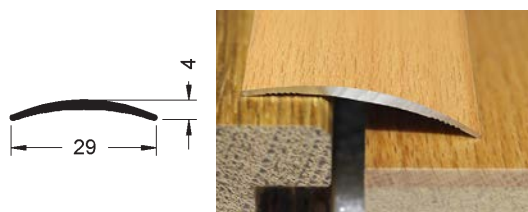

S129 USK Fólie

Přechodový profil hladký 29 mm, potažený fólií, samolepící s přidavnými drážkami na lepení.