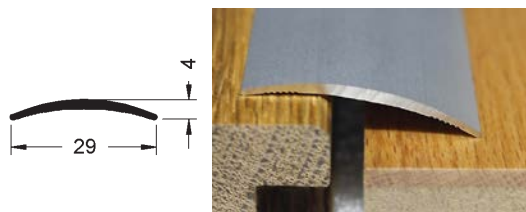

### S129 SK Elox

Přechodový profil hladký 29 mm, elox, samolepící s přidavnými drážkami na lepení.

### S140 SK Elox

Přechodový profil hladký 40 mm, elox, samolepící s přidavnými drážkami na lepení.

| Formát (mm)            | 4 x 29 x 2700 |            |              |               | 5 x 40 x 2700 |            |              |               |
|------------------------|---------------|------------|--------------|---------------|---------------|------------|--------------|---------------|
| Balení (m)             | 2,7           |            |              |               | 2,7           |            |              |               |
| Nosič                  | Hliník        |            |              |               | Hliník        |            |              |               |
| Povrchová úprava       | Elox          |            |              |               | Elox          |            |              |               |
| Název (dřevina, dekor) | Kód           | Dostupnost | Kč/m bez DPH | Kč/ks bez DPH | Kód           | Dostupnost | Kč/m bez DPH | Kč/ks bez DPH |
| <b>Stříbrný</b>        | SONS129F4     | S          | 236,00       | <b>637,20</b> | SONS140F4     | S          | 298,00       | <b>804,60</b> |
| <b>Zlatý</b>           | SONS129F5     | O          | 258,00       | <b>696,60</b> | SONS140F5     | O          | 326,00       | <b>880,20</b> |
| <b>Bronzový</b>        | SONS129F6     | S          | 252,00       | <b>680,40</b> | SONS140F6     | S          | 318,00       | <b>858,60</b> |
| <b>Pískový</b>         | SONS129F9     | S          | 256,00       | <b>691,20</b> | SONS140F9     | S          | 314,00       | <b>847,80</b> |
| <b>Nerezový</b>        | SONS129F2     | S          | 253,00       | <b>683,10</b> | SONS140F2     | S          | 318,00       | <b>858,60</b> |
| <b>Bílá</b>            | SONS129FB     | S          | 248,00       | <b>669,60</b> | SONS140FB     | S          | 309,00       | <b>834,30</b> |