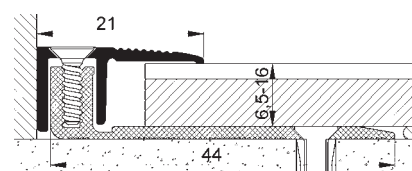

Sonwood Elox ukončovací

Ukončovací profil 2-dílný pro podlahoviny výšky 6,5-16 mm. Vysoce kvalitní profilový systém pro parkety a laminát se širokým základovým profilem s mnoha výhodami: zesílené šroubové krytí a univerzální nastavitelná oblast; atraktivní design a protiskluznost.

Formát (mm)	6,5-16 x 34 x 2700	6,5-16 x 21 x 2700
Balení (m)	2,7	2,7
Nosič	Hliník	Hliník
Povrchová úprava	Elox	Elox

Název (dřevina, dekor)	Kód	Dostupnost	Kč/m bez DPH	Kč/ks bez DPH	Kód	Dostupnost	Kč/m bez DPH	Kč/ks bez DPH
Stříbrný	SONSW110F4	S	524,00	1414,80	SONSW120F4	S	549,00	1482,30
Zlatý	SONSW110F5	O	573,00	1547,10	SONSW120F5	O	593,00	1601,10
Bronzový	SONSW110F6	S	551,00	1487,70	SONSW120F6	S	570,00	1539,00
Pískový	SONSW110F9	S	552,00	1490,40	SONSW120F9	S	571,00	1541,70
Nerezový	SONSW110F2	S	551,00	1487,70	SONSW120F2	S	570,00	1539,00

Sonwood můstek

Kvalitní hliníkový můstek pro Sonwood a Sonwood-Flexo, zvýšení + 8 mm nebo + 16 mm.
1 balení stačí na 1 m délky.